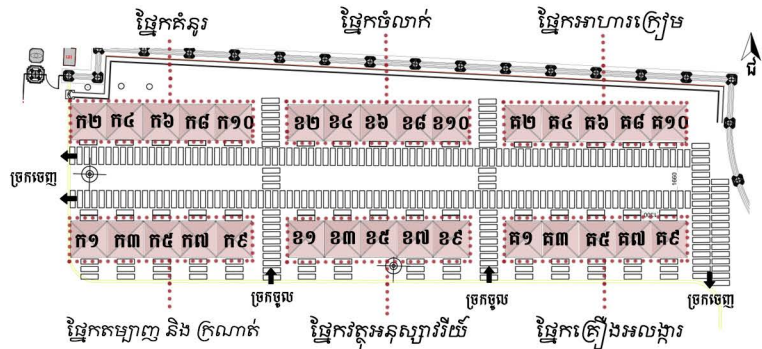

លក្ខខណ្ឌក្នុងការជួលទីតាំង Condition

- ទំហំស្តង់ ២.៥ម X ២.៥ម តម្លៃជួល ១៥០$/១ខែ
  Shop space 2.5m x 2.5m , Rate: 150$ per month
- ជាផលិតផលសិប្បកម្មក្នុងស្រុក និងមិនចំលងពីគេ
  Local and not plagerized products
- មិនមែនជាអាជីវកម្ម ម្ហូប-អាហារ-ភេសជ្ជៈ
  No food or soft drink products
- រាល់ផលិតផលត្រូវមានតម្លៃសមរម្យ
  Price of each product must be reasonable
- រយៈពេលលក់: ថ្ងៃច័ន្ទ ដល់ អាទិត្យ ចាប់ពីម៉ោង ៩ព្រឹក-៩យប់
  Shop open from Monday to Sunday / 9am-9pm
- សុពលភាពនៃការជួល មានរយៈពេល ១ខែ គិតចាប់ពី:.....២០១៨ រហូតដល់.....២០១៨
  This rental contract is valid for one month only, starting:.....2018, and ending.....2018